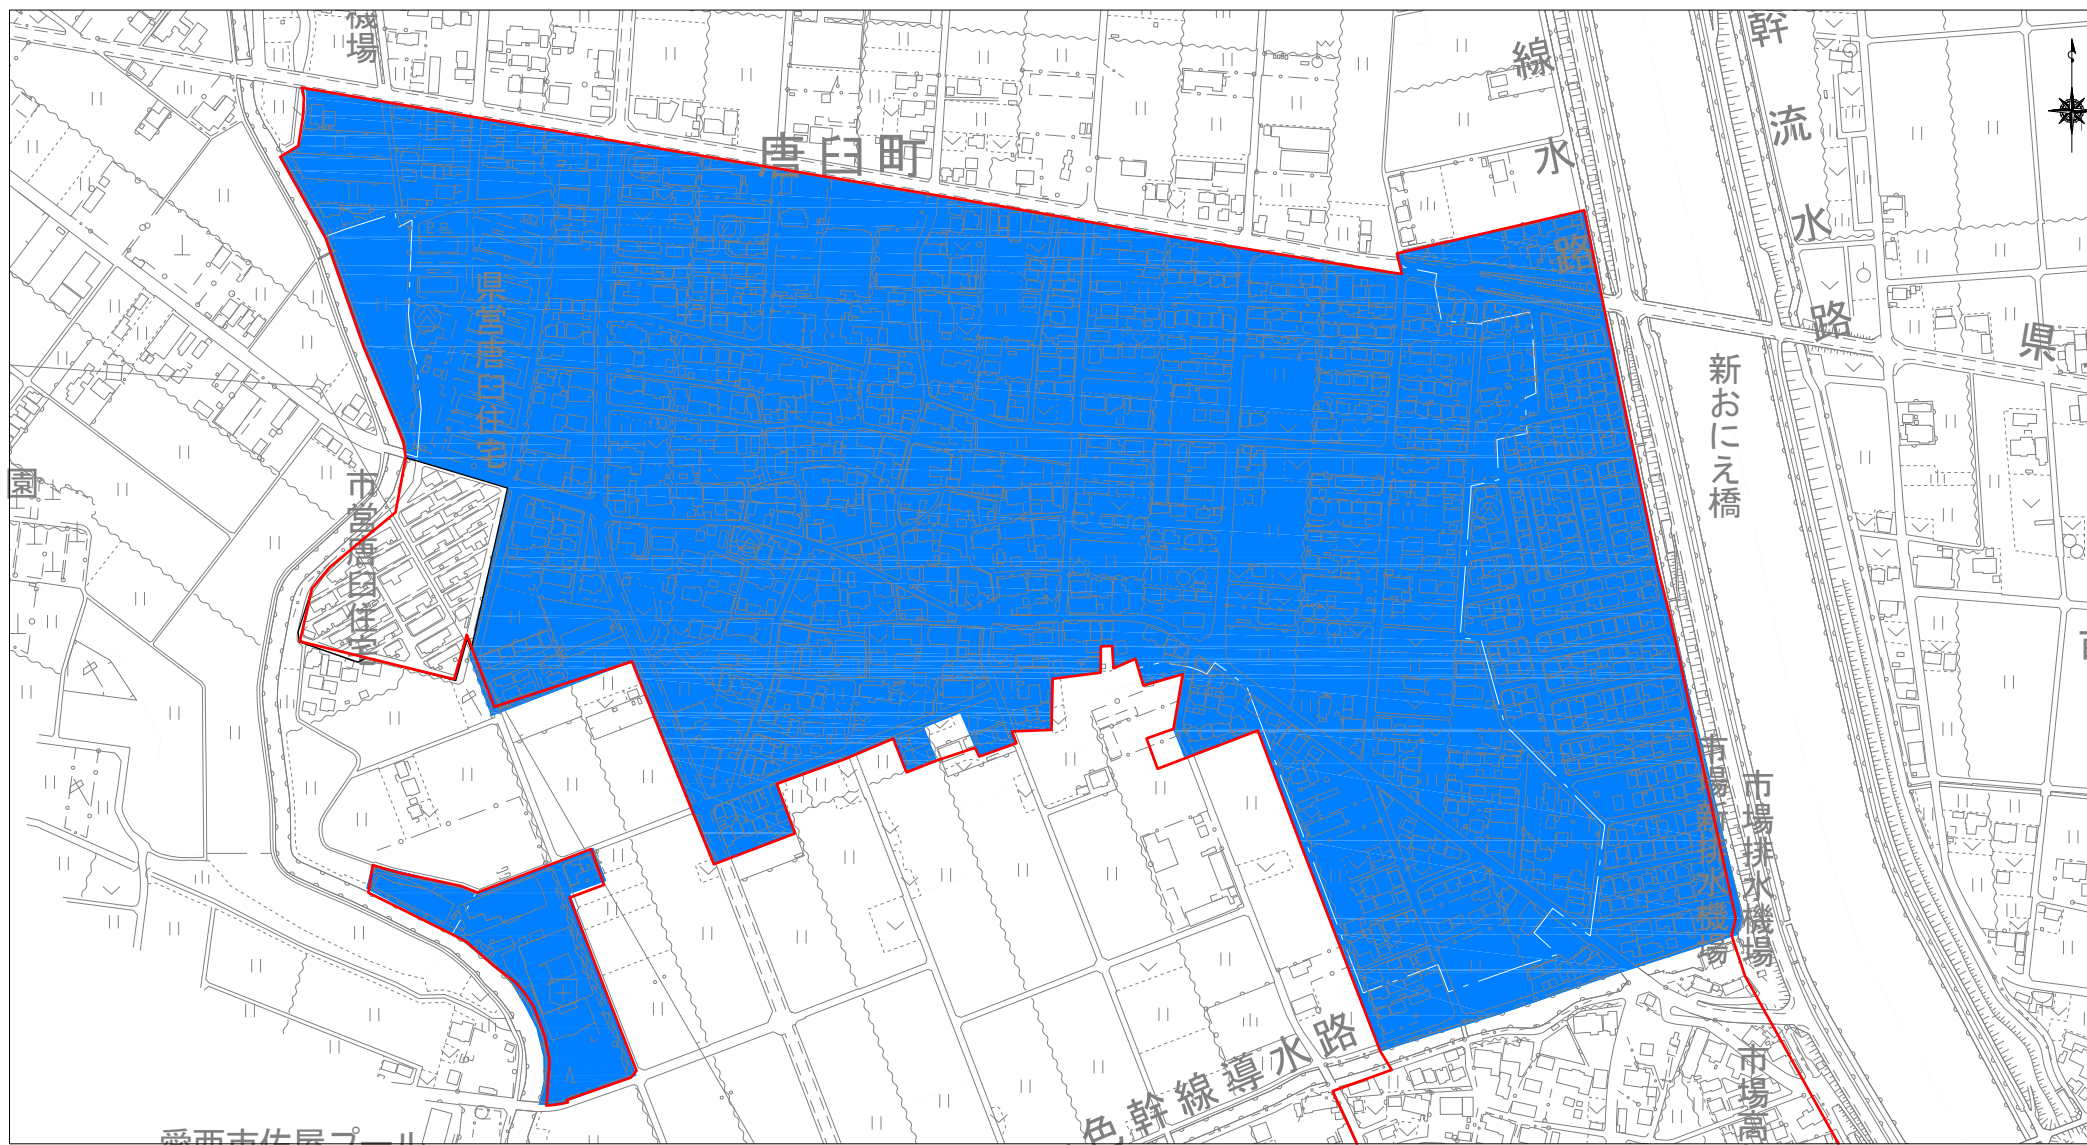

供用区域（令和6年3月31日現在） 唐臼南処理分区

愛西市佐屋一丁目

凡 例	
	全体計画区域
	事業認可区域
	供用区域