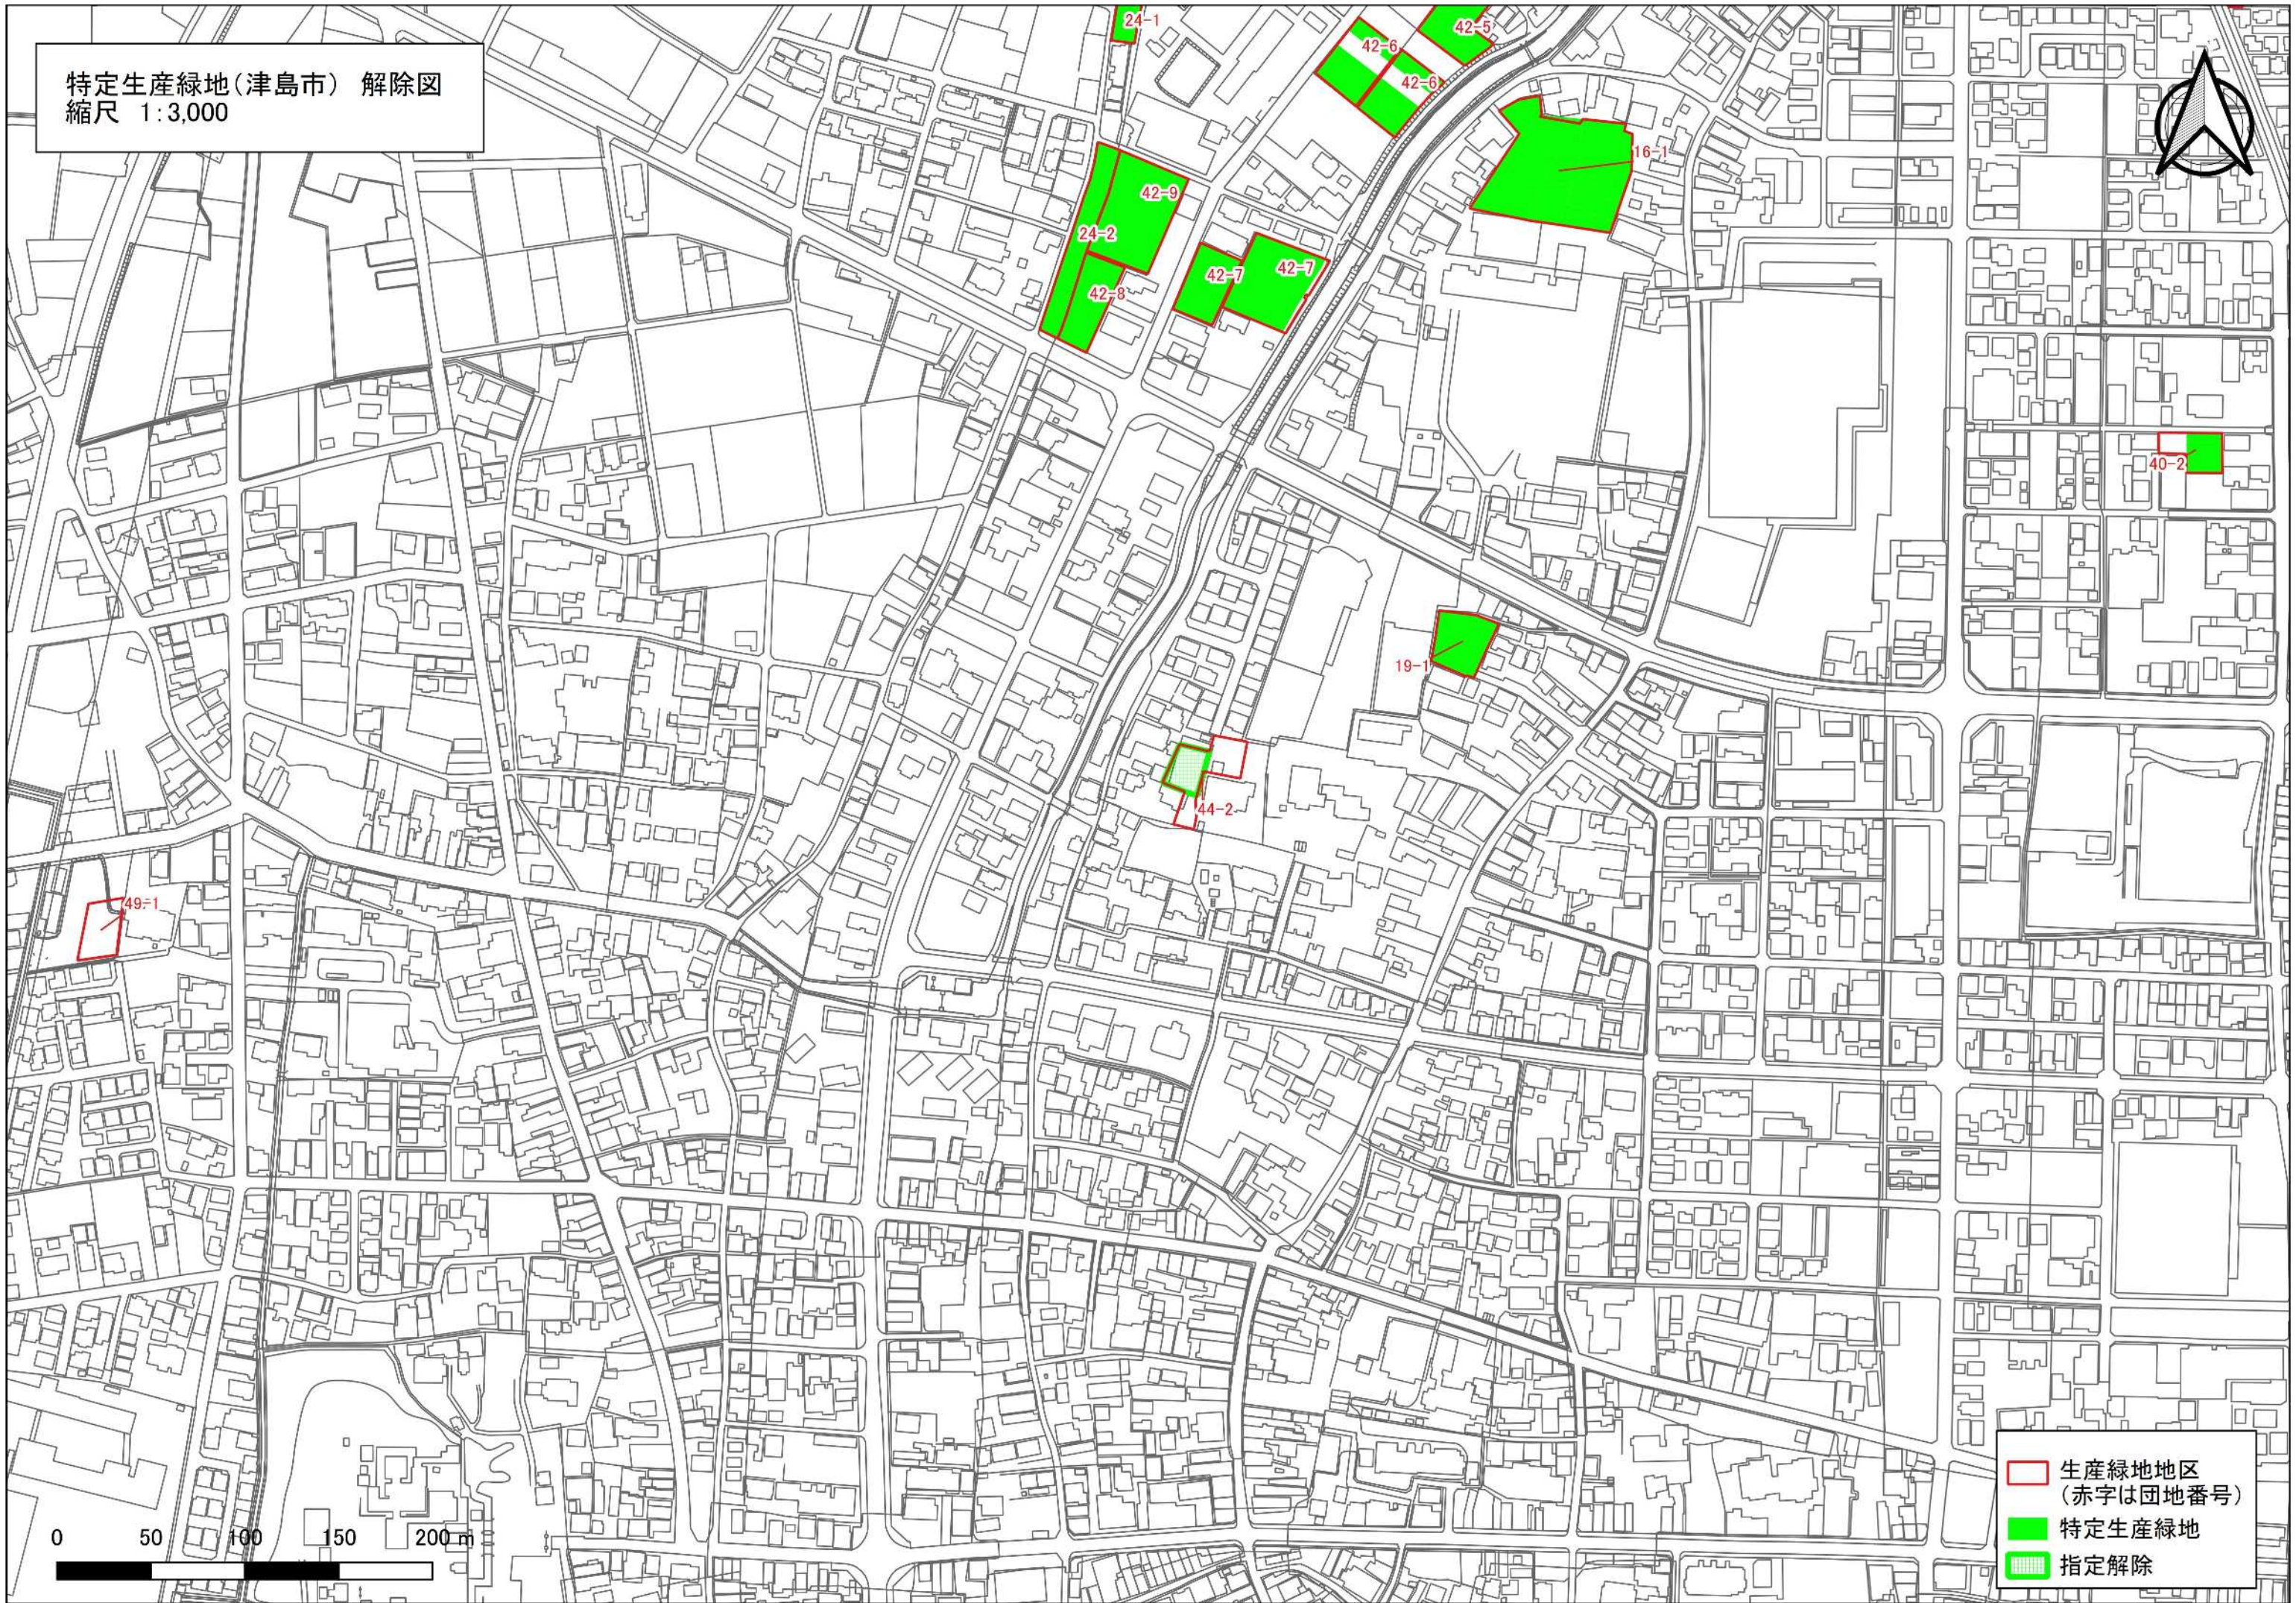

特定生産緑地(津島市) 解除図  
縮尺 1:25,000  
総括図

- 生産緑地地区
- 特定生産緑地
- 指定解除

特定生産緑地(津島市) 解除図  
縮尺 1:3,000

0 50 100 150 200 m

- 生産緑地地区  
(赤字は団地番号)
- 特定生産緑地
- 指定解除