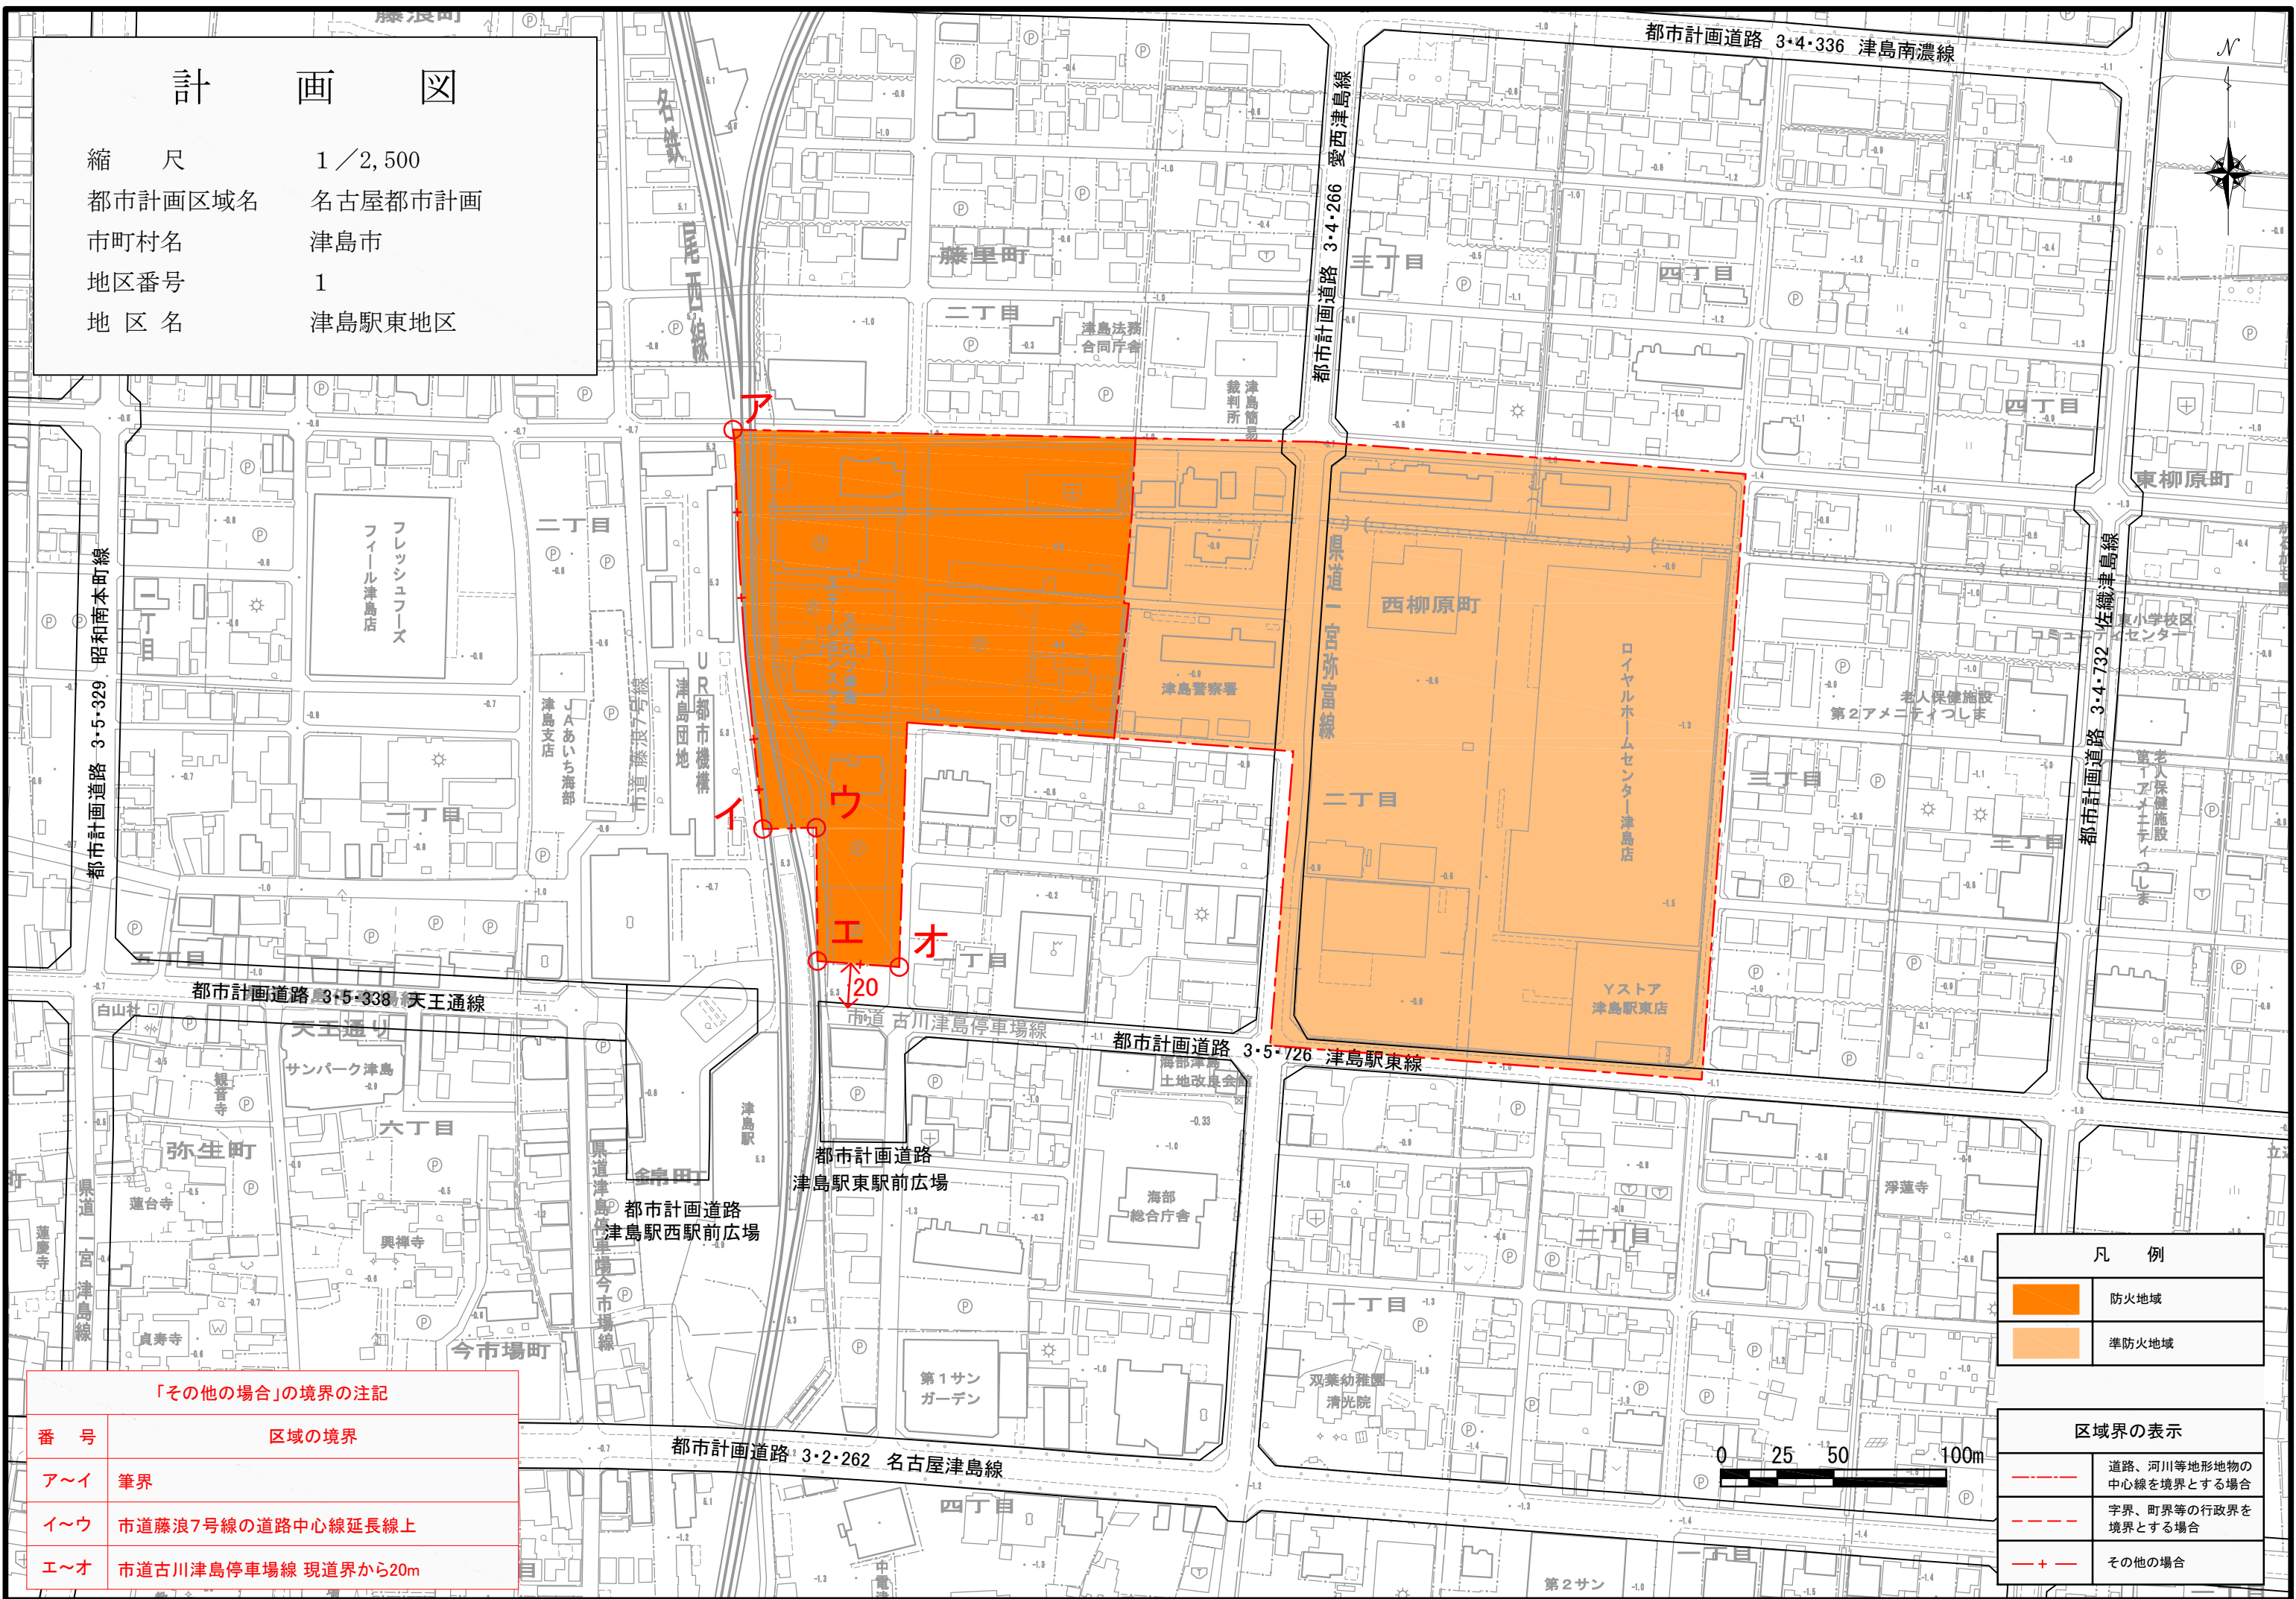

計 画 図

縮 尺 1 / 2,500
 都市計画区域名 名古屋都市計画
 市町村名 津島市
 地区番号 1
 地区名 津島駅東地区

凡 例	
	防火地域
	準防火地域

区域界の表示	
	道路、河川等地形地物の中心線を境界とする場合
	字界、町界等の行政界を境界とする場合
	その他の場合

「その他の場合」の境界の注記	
番 号	区域の境界
ア～イ	筆界
イ～ウ	市道藤浪7号線の道路中心線延長線上
エ～オ	市道古川津島停車場線 現道界から20m