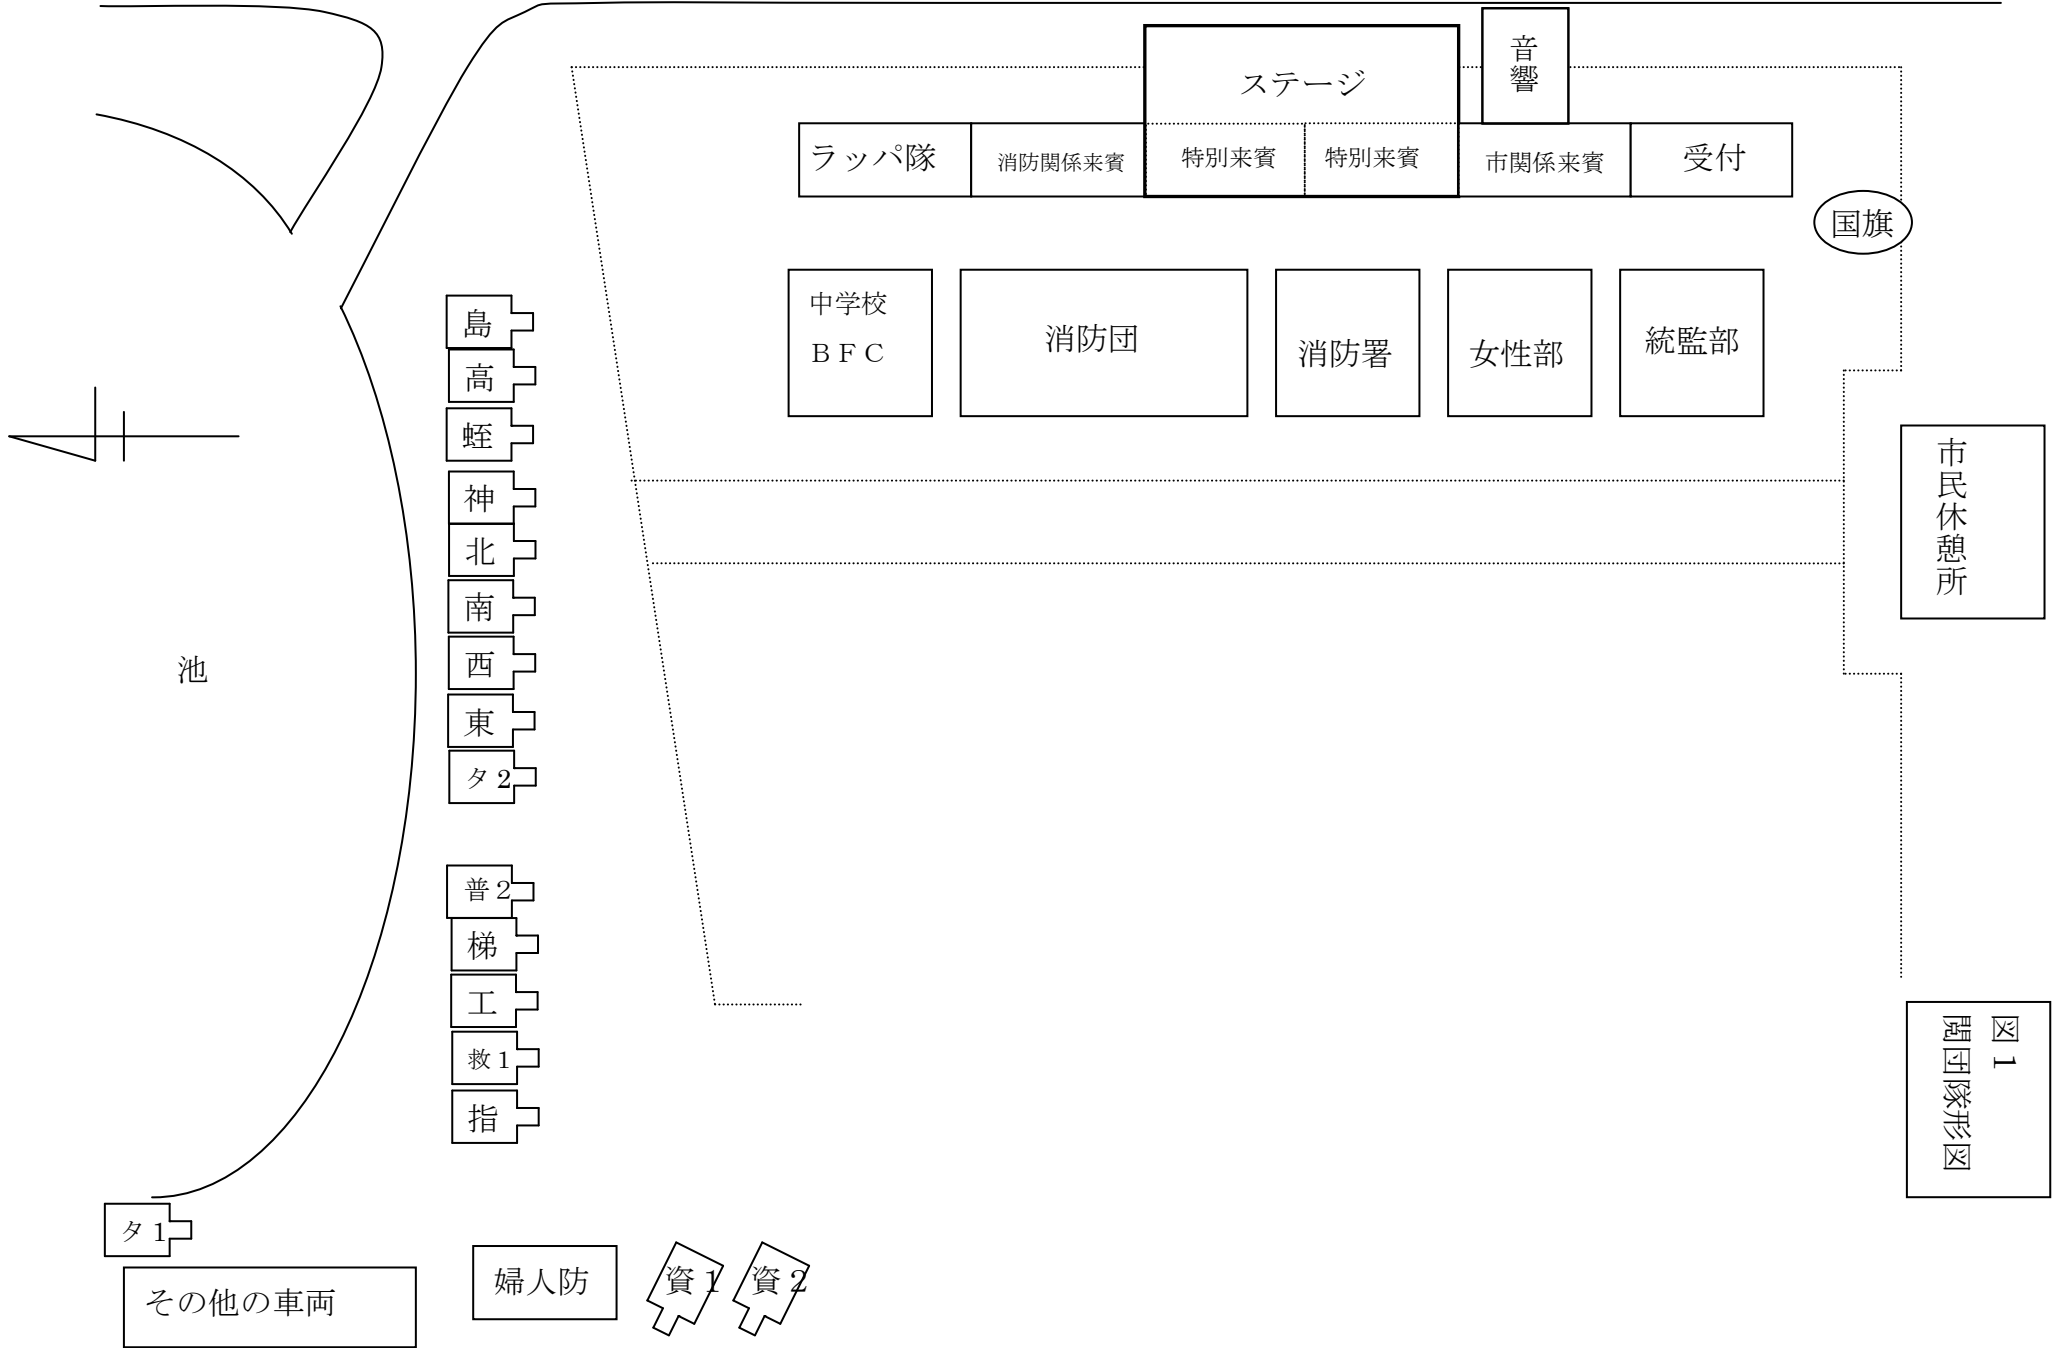

川

国旗

市民休憩所

図1
開団隊形図

ステージ

音響

ラッパ隊	消防関係来賓	特別来賓	特別来賓	市関係来賓	受付
------	--------	------	------	-------	----

中学校 BFC	消防団	消防署	女性部	統監部
------------	-----	-----	-----	-----

島
高
蛭
神
北
南
西
東
タ2

普2
梯
工
救1
指

タ1

その他の車両

婦人防

資1

資2