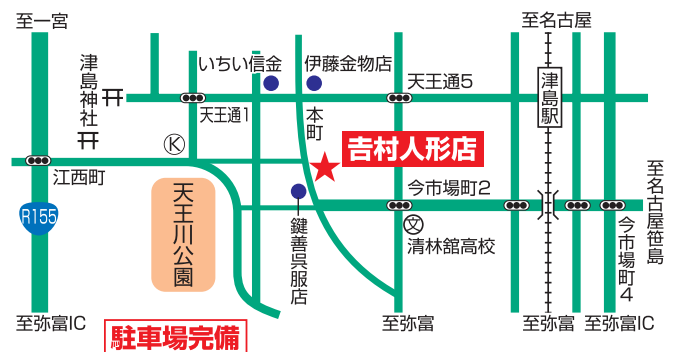

特選 五月人形

節句飾・鯉のぼり

吉村人形店

津島市本町三の四

TEL (0567) 26-2947

夜間 (0567) 24-7383

駐車場完備