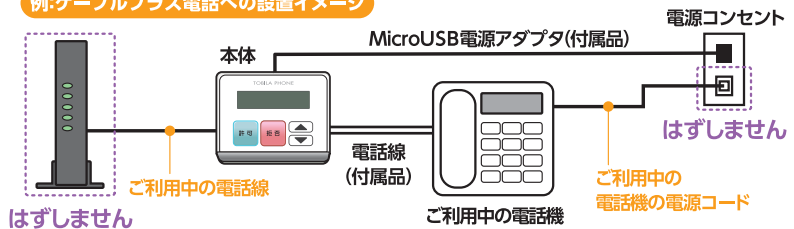

迷惑電話だけを防ぐ

2万件以上のブラックリスト
 警察や自治体などの提供情報をもとに、迷惑電話のブラックリストを作成しているため、未知の迷惑電話からも着信拒否できます。
最新リストに自動更新
 電話線と接続するだけで、自動的に情報更新を行います。

ワンタッチ登録

迷惑電話と安全な電話を
 通話中または通話終了直後に、
 本体のボタンを押すだけで
 かんたんに登録できます。

許可 または 拒否

工事不要!

お使いの電話機^{※5}につなぐだけで、すぐに使えます!

※5 ビジネスフォンやホームテレフォンなど一部ご利用いただけない電話機がございます。

例:ケーブルプラス電話への設置イメージ

詳しくは

生活あんしんサービス

検索

サービス提供: KDDI株式会社

お問い合わせ・お申し込みは、

あなたの街のテレビ局 **クローバーTV**