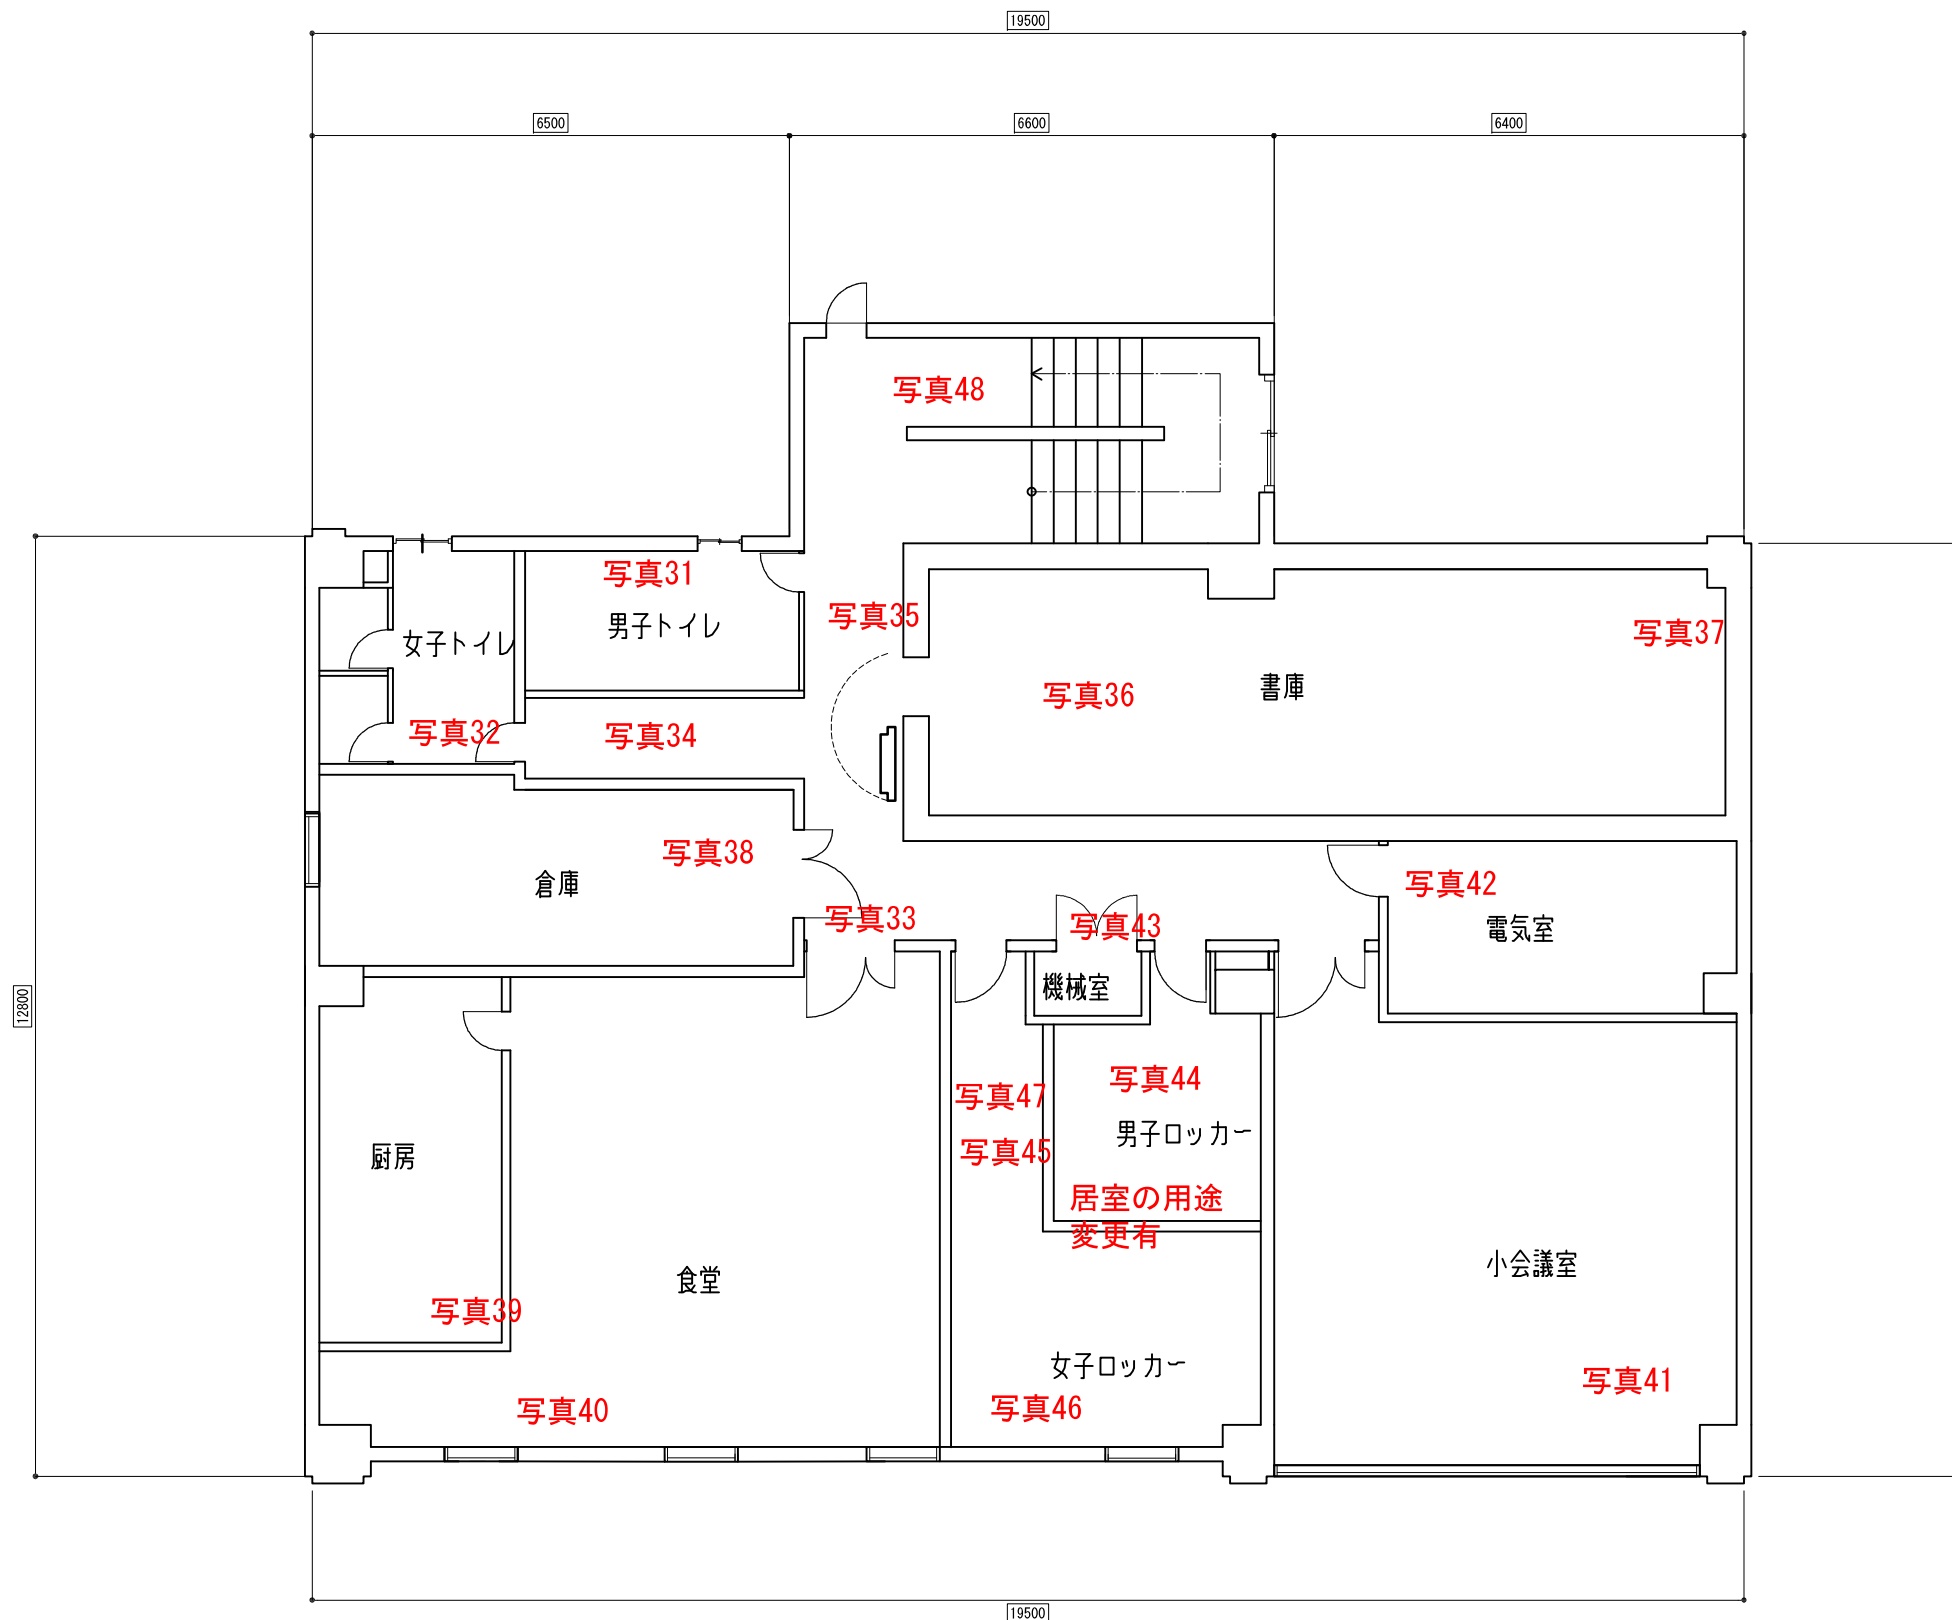

1階 平面図

至 津島神社 ← 天王通り → 至 名鉄津島駅

2階 平面図

至 津島神社 ← 天王通り → 至 名鉄津島駅

3階 平面図

居室用途又は仕様変更が確認される箇所