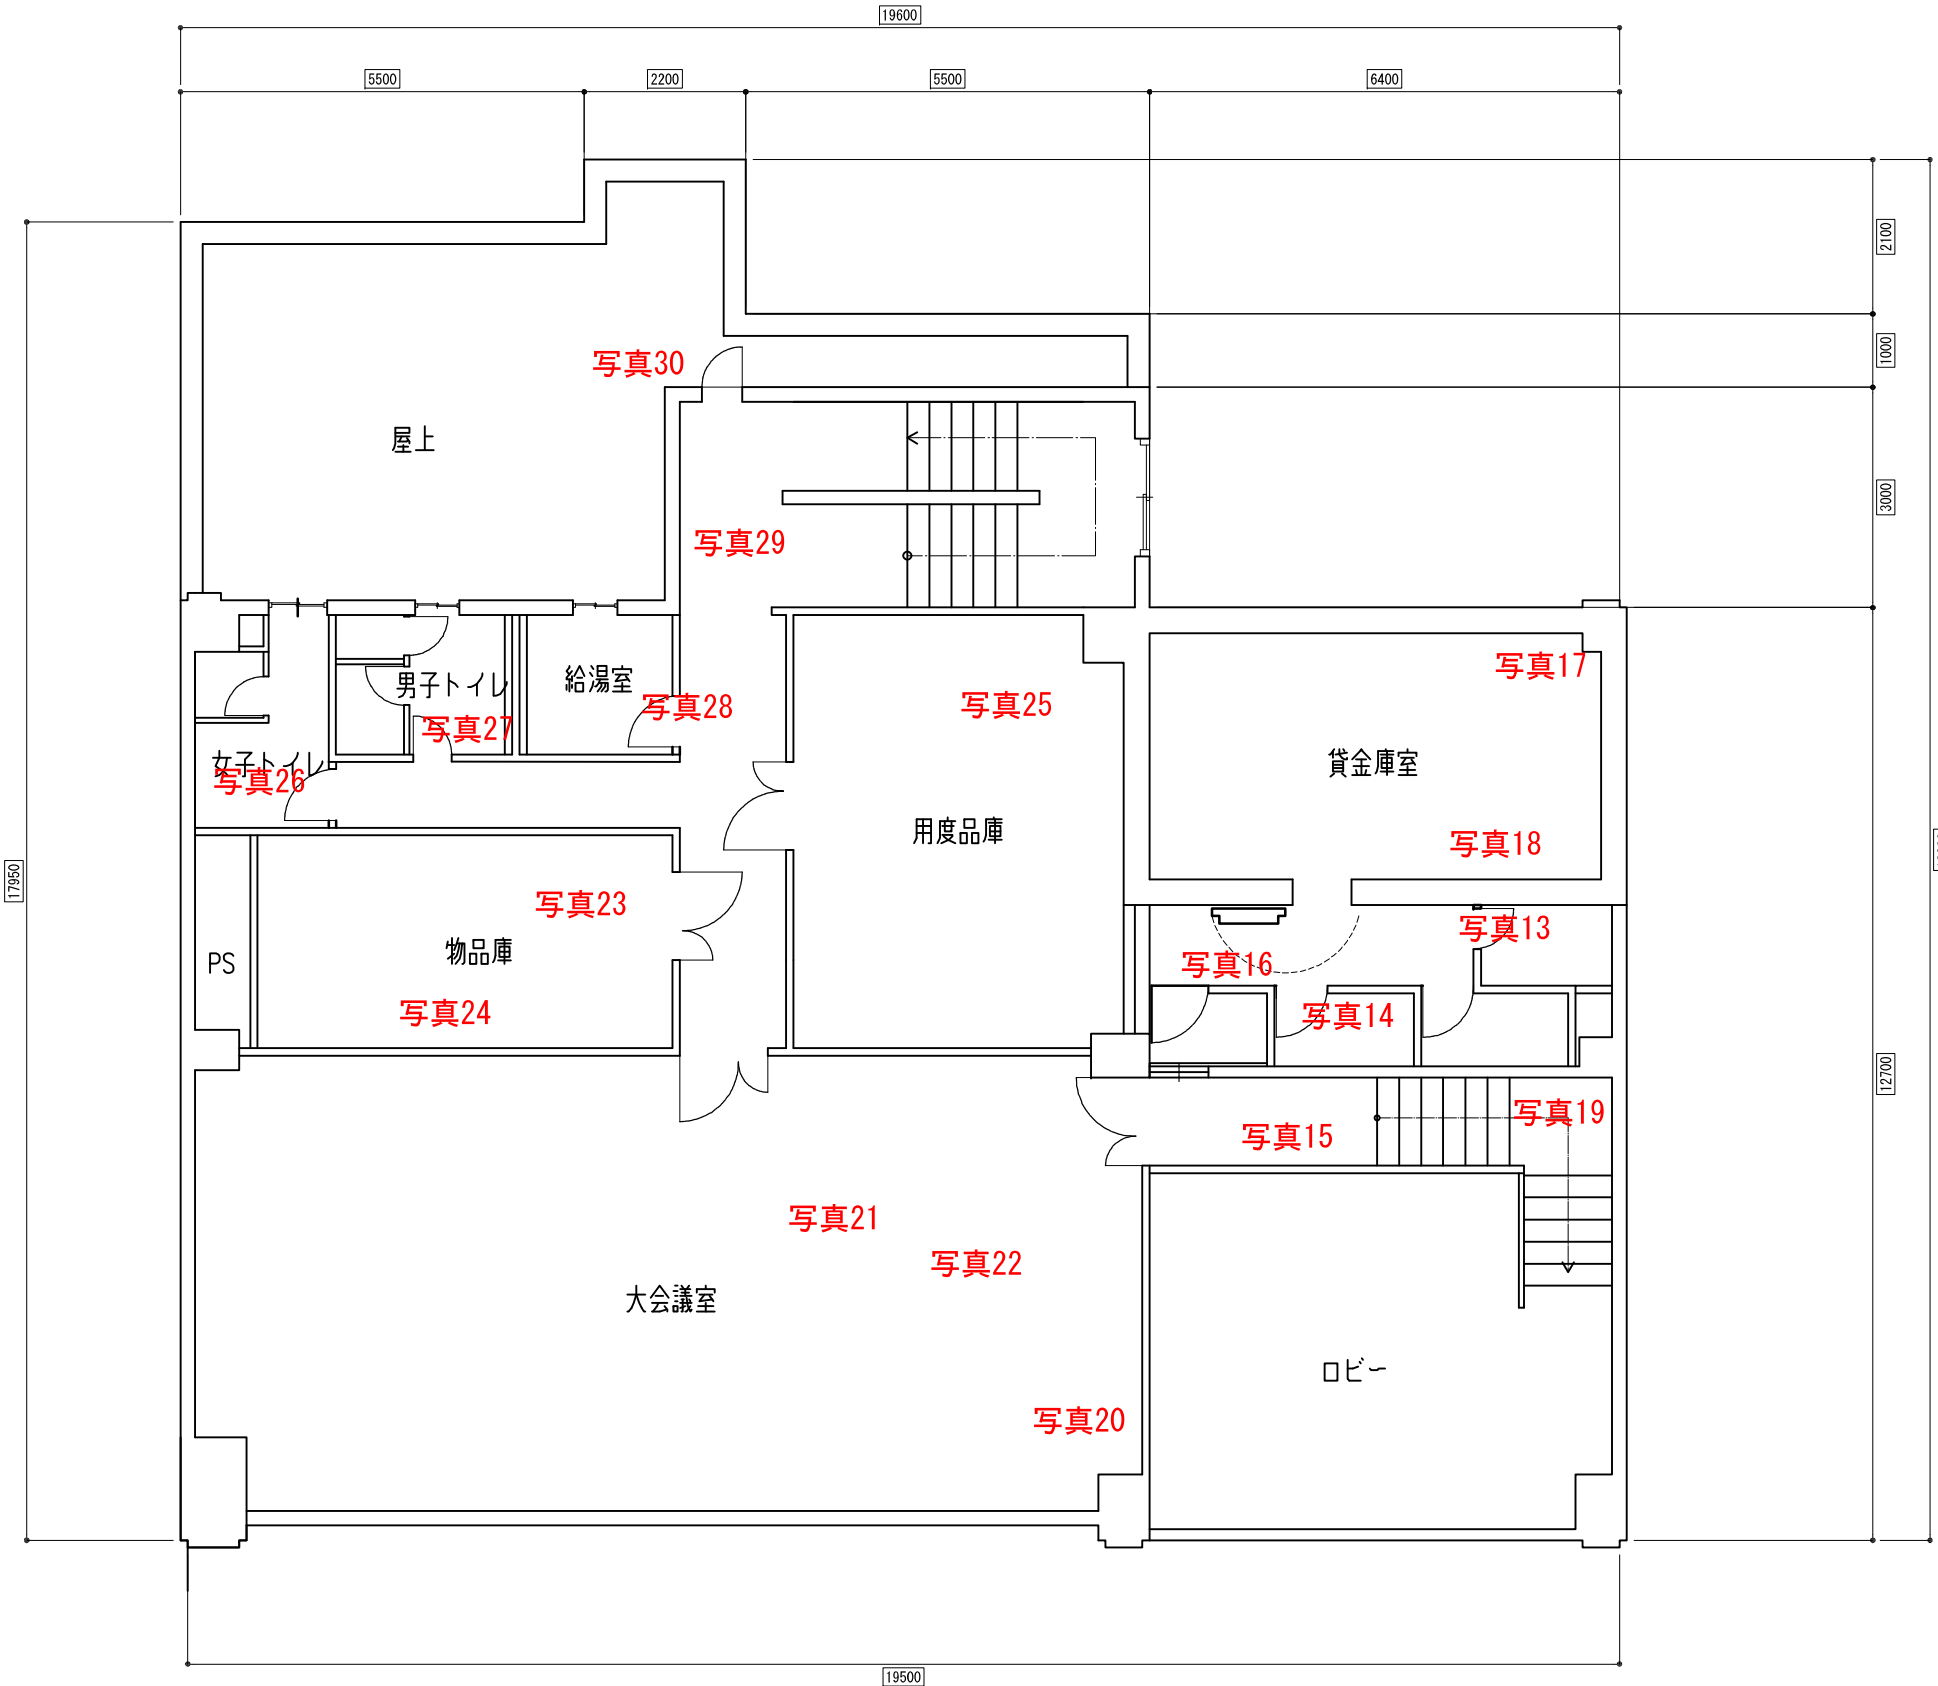

1階 平面図

至 津島神社 ← 天王通り → 至 名鉄津島駅

2階 平面図

至 津島神社 ← 天王通り → 至 名鉄津島駅

3階 平面図

居室用途又は仕様変更が確認される箇所