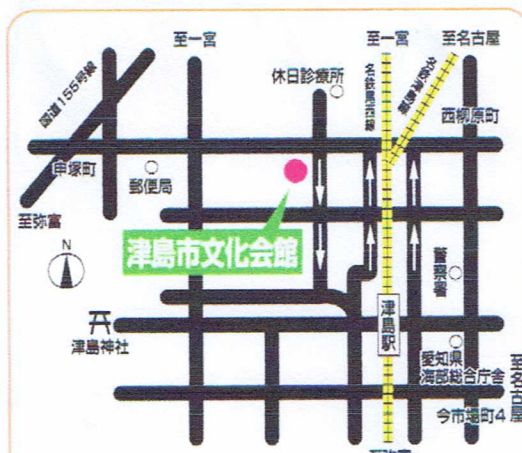

郷土の芸術家展

真野 広氏(洋画)・松下芝堂氏(書)作品展

平成28年

会期 **11/1 火** ～ **11/6 日**

午前10時～午後5時(6日は午後3時まで)

会場：津島市文化会館 小ホール

11/4(金)14:00～ギャラリートーク(松下芝堂氏作品) 田原市博物館学芸員 天野敏規氏

- 市内小学生による尾張津島天王祭を描いた作品も展示します。
- 来場者の方へ記念ポストカードを差し上げます(なくなり次第終了)。

●交通のご案内 名鉄「津島駅」から北へ徒歩約5分(300m)